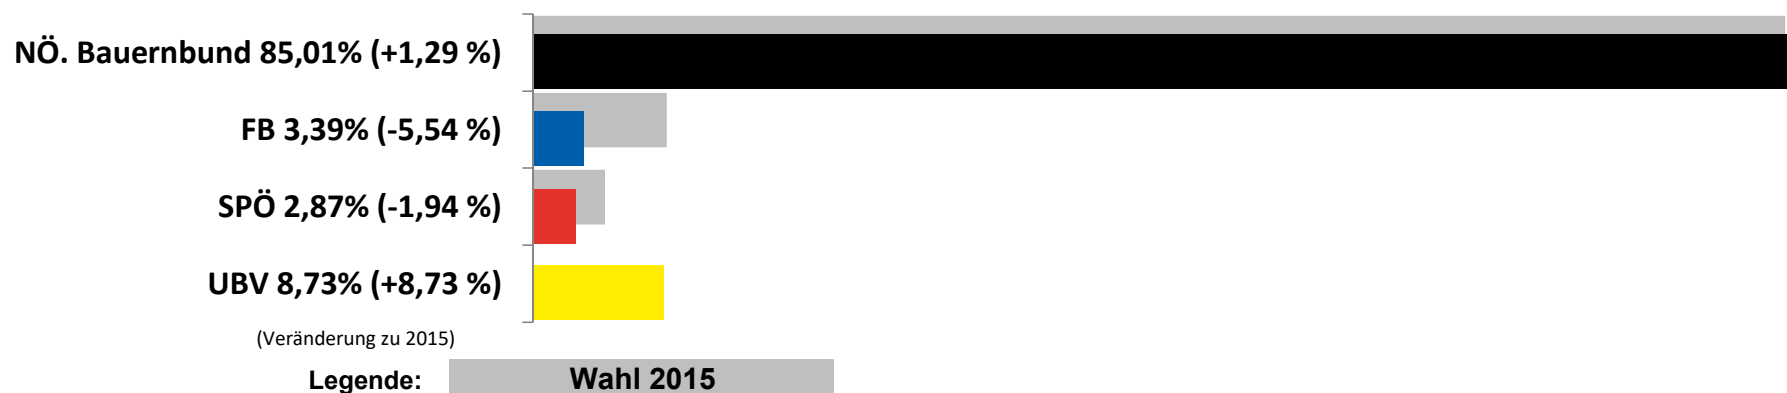

Wahlen in die Landes-Landwirtschaftskammer 2020

Endergebnis - Landes-Landwirtschaftskammer

Wahlbeteiligung 2020: 53,01 % (2015: 59,03%)

Wahlberechtigte 2020: 157.428 (2015: 160.670)

Stimmen in Prozent